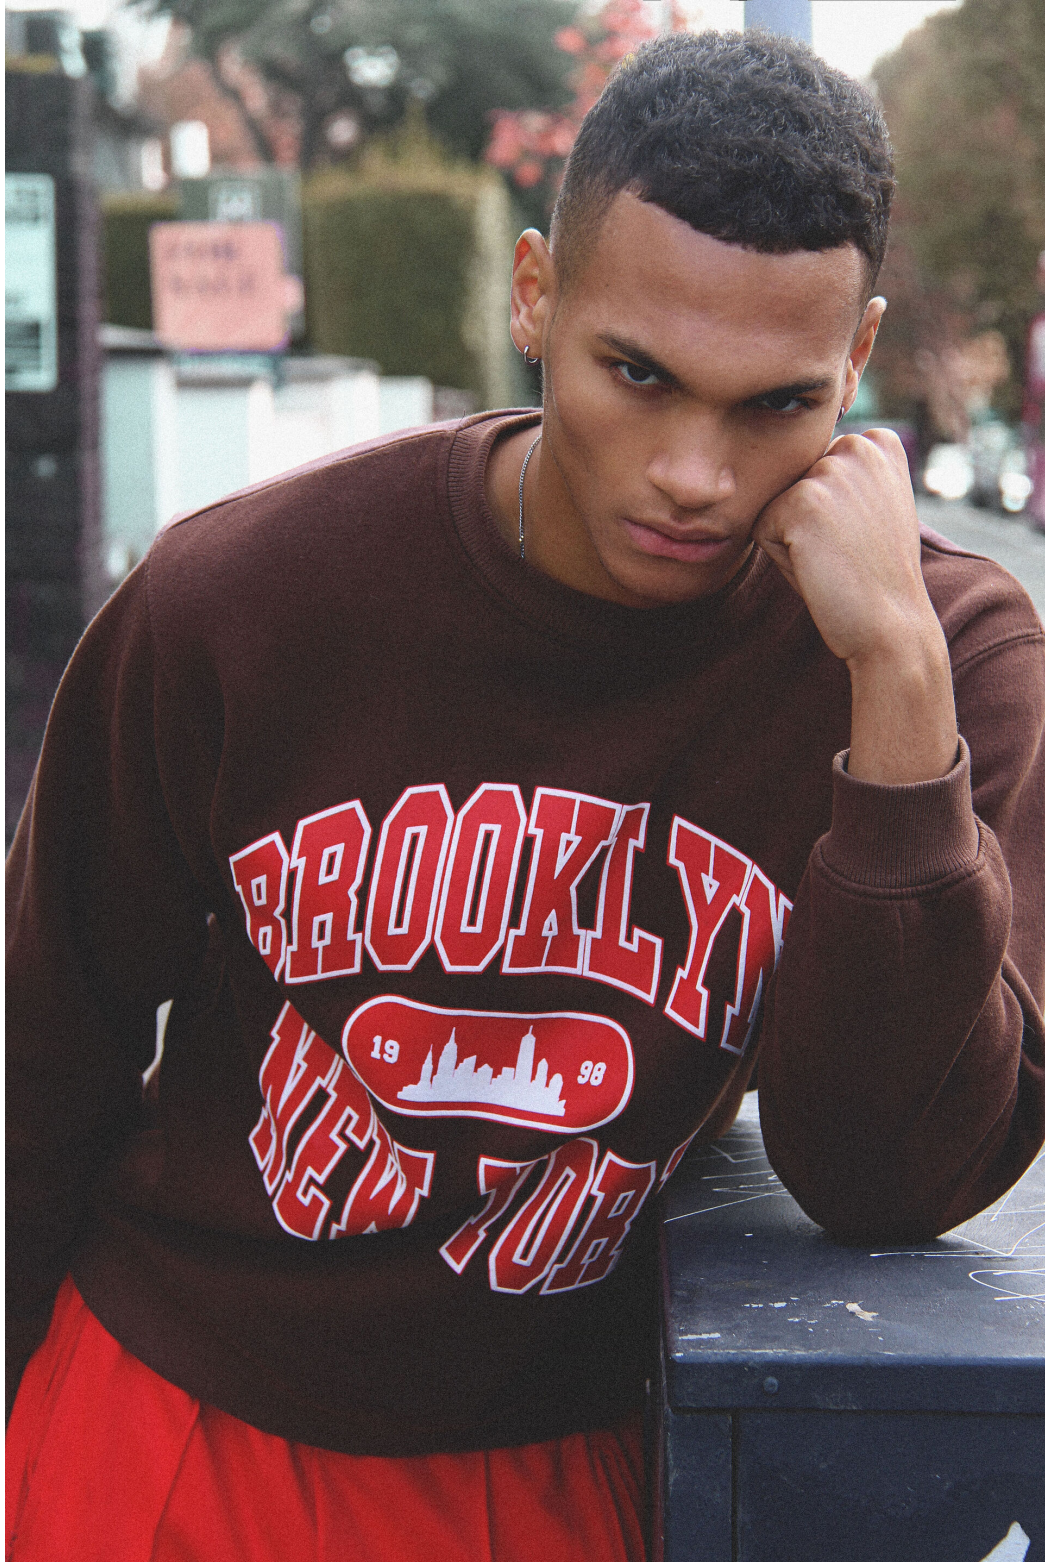

TEYI

height 189 cm · bust 101 cm · waist 81 cm · suit 52
shoes size 45

TEYI

height 189 cm · bust 101 cm · waist 81 cm · suit 52
shoes size 45

MGM
MODELS

MGM
MODELS

TEYI

height 189 cm · bust 101 cm · waist 81 cm · suit 52
shoes size 45

TEYI

height 189 cm · bust 101 cm · waist 81 cm · suit 52
shoes size 45

MGM
MODELS

TEYI

height 189 cm · bust 101 cm · waist 81 cm · suit 52
shoes size 45

MGM
MODELS

TEYI

height 189 cm · bust 101 cm · waist 81 cm · suit 52
shoes size 45